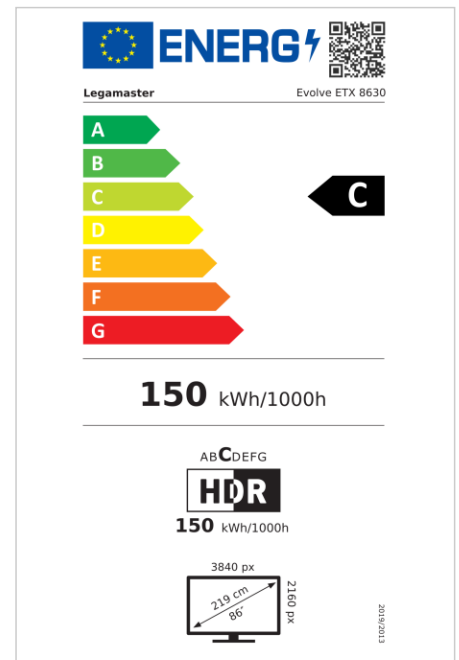

- Zero-Gap-Bonding eliminiert Reflexionen und erhöht die Genauigkeit, da der übliche Luftspalt zwischen Glas und Panel wegfällt
- Das geätzte Glas reduziert Reflexionen auf ein Minimum; es bietet papierähnliches Schreibgefühl und nutzt sich bei Gebrauch / Reinigung nicht ab
- Das hochpräzise Touch-System mit bis zu 32 Touchpunkten erkennt alles: feine Spitzen eines Touchpens, Finger und Handflächen und macht das Schreiben, Bewegen von Objekten und Löschen intuitiv einfach
- Android 11 ist die bis dato zukunftssicherste Option für Touchscreens. Unterstützt durch kostenlose OTA-Updates wird Evolve zu einer langlebigen, zukunftssicheren Option
- Sicherheit spielt bei Evolve eine wichtige Rolle: Mit vielfältigen Optionen lassen sich die Screens vor unerwünschten Änderungen oder dem Eindringen in die IT-Systeme schützen
- Flexibel nutzbar: ohne Android, nur mit einem Launcher für einen einfachen Wechsel der Quelle oder im vollständigen Android-Modus, der neben einfachem Quellenwechsel eine Vielzahl von Anwendungen bietet, einschließlich Appstore für noch mehr Funktionalität
- 2 USB-C-Anschlüsse (einer davon mit starken 100W Output) sorgen dafür, dass Sie ein Gerät mit nur einem Kabel anschließen, das alles kann: Video und Audio, Touch und Strom
- Zur Ergänzung der Evolve-Screens ist umfassendes Zubehör erhältlich. Von Montagelösungen, Kameras, OPS-Computern, Näherungssensoren bis hin zu NFC-Lesern
- 1% for the Planet™ zertifiziert: Sie wählen einen energiesparenden und langlebigen Screen und leisten einen Beitrag zu Nachhaltigkeitsprojekten und Umweltschutz auf der ganzen Welt